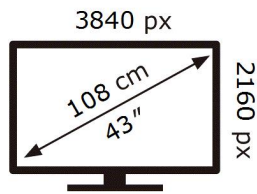

**ENERG** 

**SAMSUNG**

QB43C

**74** kWh/1000h

2019/2013