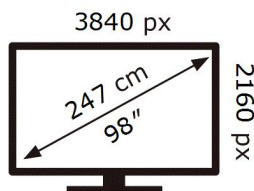

**ENERG**

**SAMSUNG**

GQ98QN90DAT

**153** kWh/1000h

ABCDEF **G**

**351** kWh/1000h

2019/2013