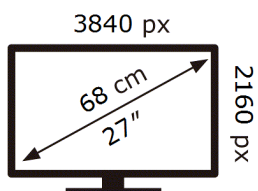

**ENERG**

Samsung

S27DG702EU

**26** kWh/1000h

ABCDEF **G**

**HDR**

**46** kWh/1000h

2019/2013